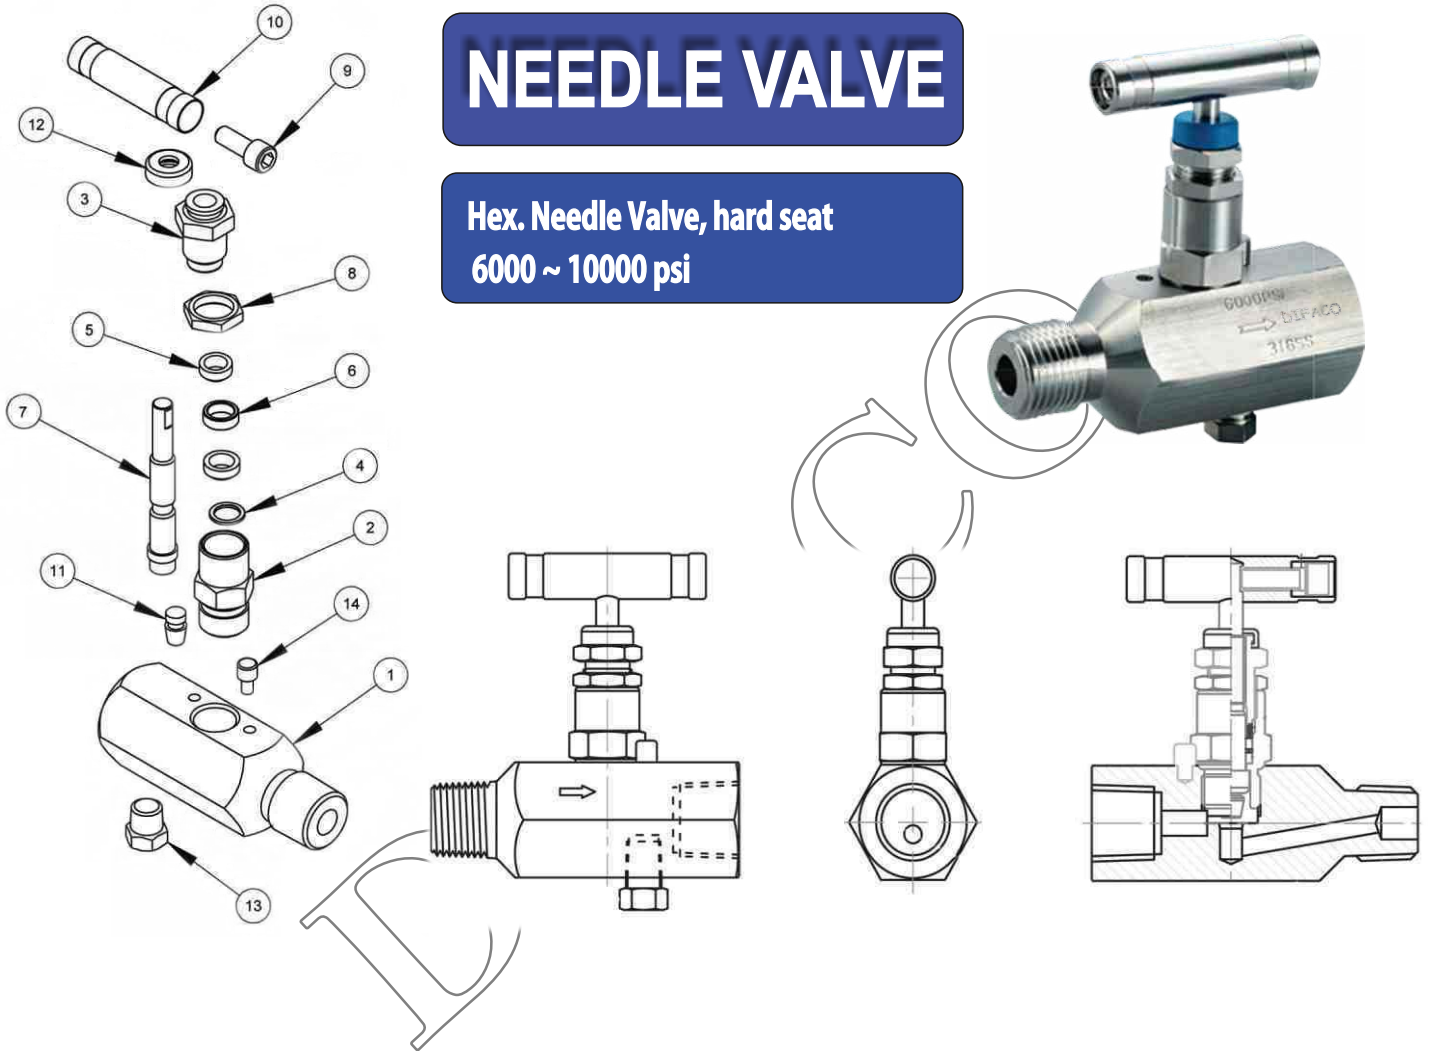

# NEEDLE VALVE

Hex. Needle Valve, hard seat  
6000 ~ 10000 psi

## Ordering Information

MODEL	IN LET	OUT LET	MATERIAL	RANGE	VENT
NV-01A	1/2" NPT-MALE	1/2" NPT-FEMALE	SS 316L,304 L	6000 PSI OPTION(10000psi)	—
NV-01B	1/2" NPT-FEMALE	1/2" NPT-FEMALE	SS 316L,304L	6000 PSI OPTION(10000psi)	—
NV-01C	1/2" NPT-FEMALE	1/2" NPT-MALE	SS 316L,304L	6000 PSI OPTION(10000psi)	—
NV-01AV	1/2" NPT-MALE	1/2" NPT-FEMALE	SS 316L,304L	6000 PSI OPTION(10000psi)	1/4"
NV-01BV	1/2" NPT-FEMALE	1/2" NPT-FEMALE	SS 316L,304L	6000 PSI OPTION(10000psi)	1/4"
NV-01CV	1/2" NPT-FEMALE	1/2" NPT-MALE	SS 316L,304L	6000 PSI OPTION(10000psi)	1/4"